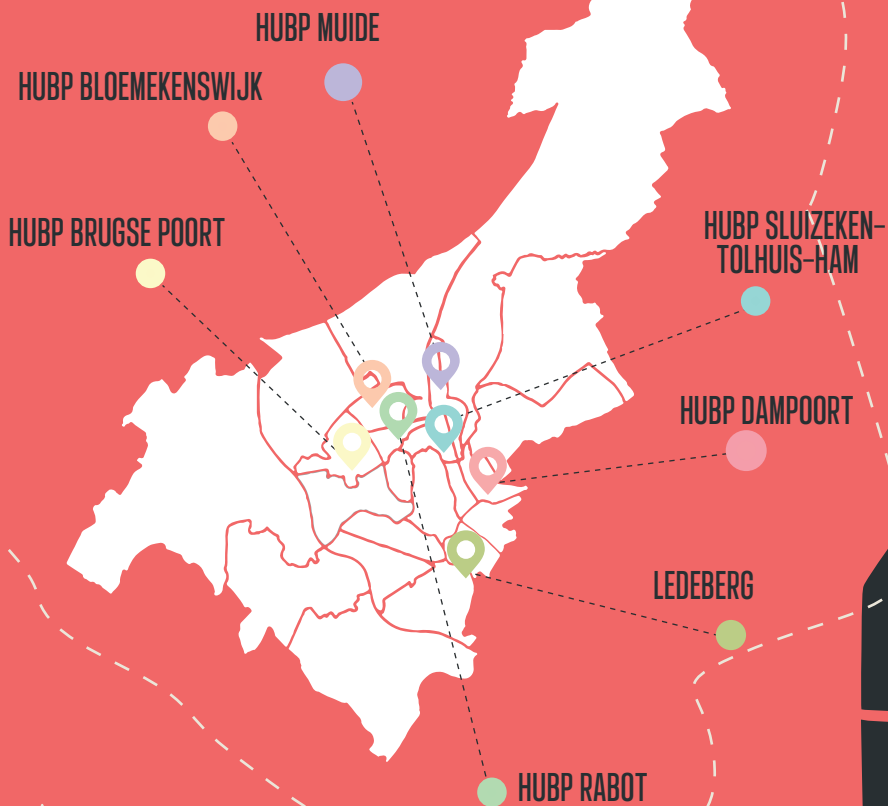

10 BASISPRINCIPES

Iedere volwaardige HUBP hanteert deze 10 basisprincipes

Als jeugdwerkers willen we nabij & bereikbaar zijn op diverse locaties & op verschillende tijdstippen

We streven naar gelijkwaardigheid waarbij we kinderen, jongeren en ouders stimuleren in hun ontwikkeling in de samenleving

We vertrekken vanuit het kruispuntdenken. Dat is een benadering die focust op de samenloop van verschillende vormen van discriminatie op vlak van gender, verblijfstatuut, gezondheid, religie, leeftijd, bezit, cultuur, klasse, nationaliteit, etniciteit, huidskleur, seksuele oriëntatie en maatschappelijke ontwikkeling

Iedere team is zelfsturend en bepaalt de eigen doelen, werkwijze en de bijdragen van de leden. Zij zijn gezamenlijk verantwoordelijk voor taken en activiteiten

Iedere HUBP streeft naar een grotere bereikbaarheid, toegankelijkheid en nabijheid. Er zijn meerdere openingsmomenten, waarbij onze lokalen frequent in gebruik zijn

Er wordt in iedere HUBP ingespeeld op interesse, motivatie én vraag van kinderen en jongeren, zowel individueel als in groep. We werken outreachend en in iedere HUBP is er een mobiel jeugdwerker

Binnen iedere HUBP wordt steeds ingezet op alle vier de functies van het jeugdwerkerswerk! In iedere HUBP is een trajectbegeleider aanwezig die ook individuele trajecten opvolgt